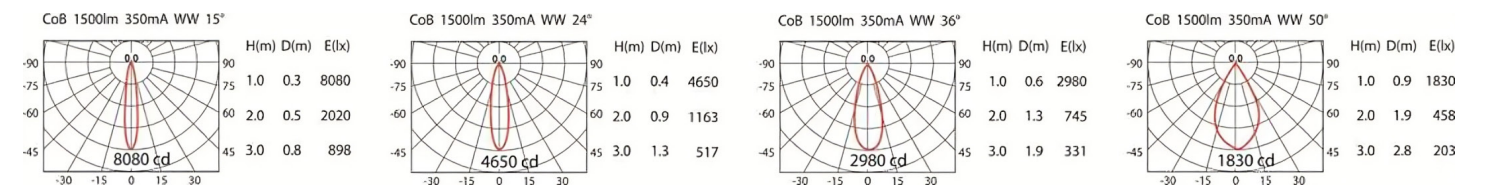

Impuls 3-fas

Armaturljusflöde (lm)

Effekt	Spridningsvinkel	Warmdim	2700K	3000K
6	15	436		
6	24	431		
6	36	437		
6	50	436		
9	15		745	805
9	24		746	806
9	36		751	811
13	15	901	1164	1209
13	24	929	1253	1301
13	36	858	1134	1178
13	50	917	1236	1283
25	10			2718
25	20			2777
25	40			2762
25	70			2793
34	12			3365
34	20			3314
34	40			3305
34	70			3115

Impuls 3-fas

Ljusdistribuition

Impuls 6W/9W

Impuls 13W

Impuls 25W

Impuls 34W