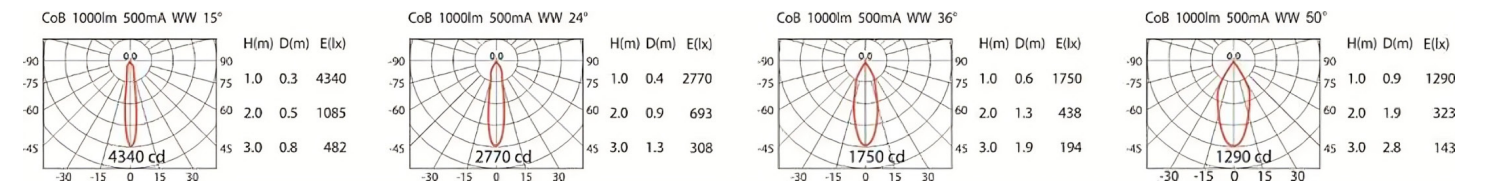

Impuls 3-fas

Armaturljusflöde (lm)

Effekt	Spridningsvinkel	Warmdim	2700K	3000K
6	15	436		
6	24	431		
6	36	437		
6	50	436		
9	15		745	805
9	24		746	806
9	36		751	811
13	15	901	1164	1209
13	24	929	1253	1301
13	36	858	1134	1178
13	50	917	1236	1283
25	10			2718
25	20			2777
25	40			2762
25	70			2793
34	12			3365
34	20			3314
34	40			3305
34	70			3115

Impuls 3-fas

Ljusdistribuition

Impuls 6W/9W