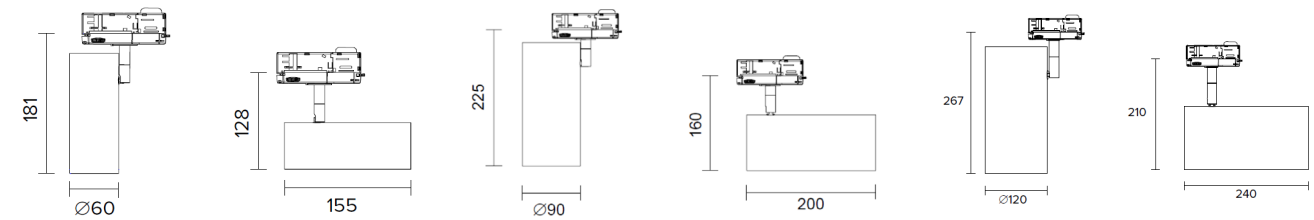

Mått (mm)

Tänd/Släck  
Fasdim

Mått (mm)

DALI

Färg

Svart, Vit

Svart, Vit

Svart, Vit