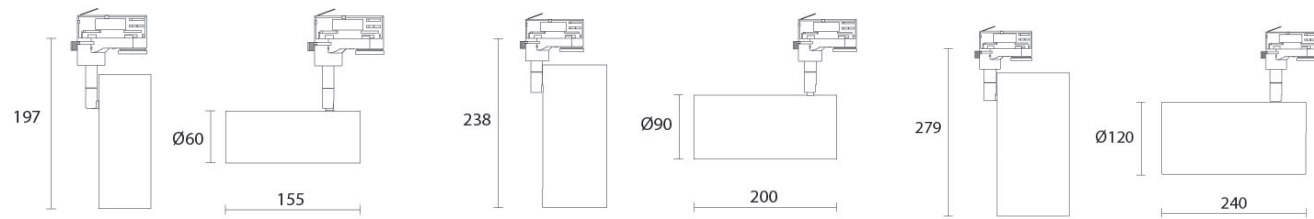

Mått (mm)

Tänd/Släck  
Fasdim

Mått (mm)

DALI

Färg

Svart, Vit

Svart, Vit

Svart, Vit