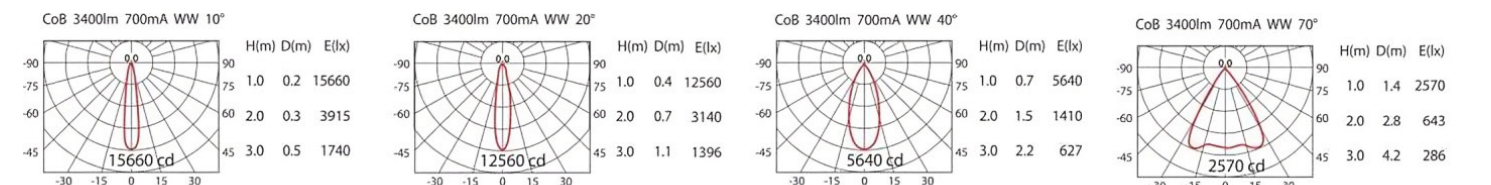

Impuls 3-fas

Armaturljusflöde (lm)

Effekt	Spridningsvinkel	Warmdim	2700K	3000K
6	15	436		
6	24	431		
6	36	437		
6	50	436		
9	15		745	805
9	24		746	806
9	36		751	811
13	15	901	1164	1209
13	24	929	1253	1301
13	36	858	1134	1178
13	50	917	1236	1283
25	10			2718
25	20			2777
25	40			2762
25	70			2793
34	12			3365
34	20			3314
34	40			3305
34	70			3115

Impuls 3-fas

Ljusdistribuition

Impuls 6W/9W

Impuls 13W

Impuls 25W

Impuls 34W