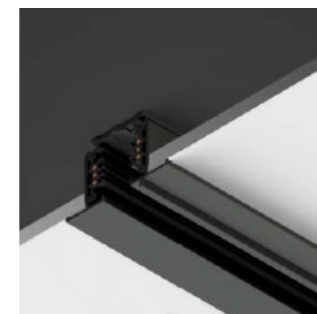

INFÄLLT MONTAGE

Global trac pro
Tänd/släck, Fasdim, Casambi